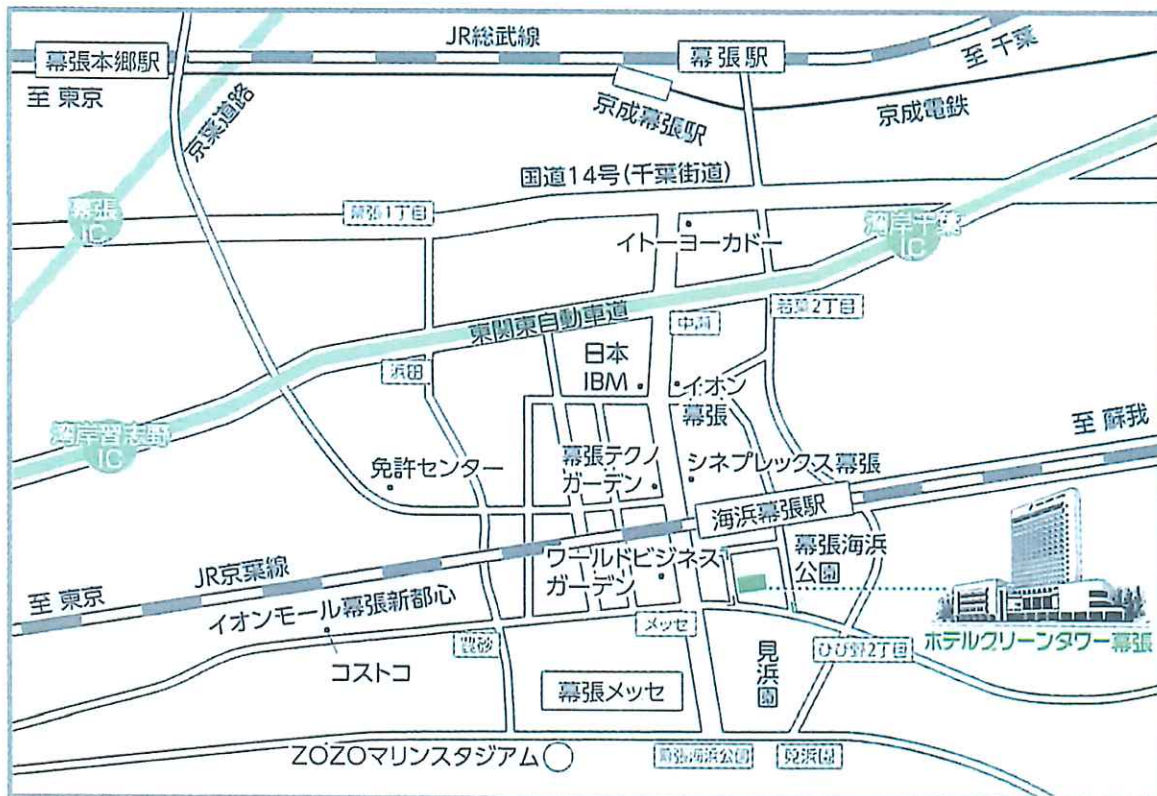

令和2年9月11日

千葉交通圏のタクシー事業適正化・活性化協議会の開催について

標記について、令和2年3月31日をもって「特定地域」の指定が解除され、同年4月1日から「準特定地域」に指定されたことから、「特定地域及び準特定地域における一般乗用旅客自動車運送事業の適正化及び活性化に関する特別措置法（平成21年法律第64号）」に基づき、下記のとおり協議会を開催することになりましたので、設置要綱の規定により公表いたします。

なお、新たに協議会の構成員として参画ご希望の方は、開催日の30日前（令和2年9月29日・火曜日）までに下記の問い合わせ先にお申し出ください。

記

1. 日 時 令和2年10月29日（木）10：30～
2. 場 所 ホテルグリーンタワー幕張 3階 「メイフェア」
千葉市美浜区ひび野2-10-3（別紙案内図参照）
☎ 043-296-1122
3. 予定している議題
 - （1）設置要綱の改正について
 - （2）準特定地域計画の策定について
 - （3）その他

以 上

【本件に関するお問い合わせ先】

千葉地区タクシー事業適正化・活性化協議会 事務局
一般社団法人千葉県タクシー協会 土屋・田中・竹門
☎ 043-307-7002

※お車を運転させるお客様にはお酒の提供はできません。
 予め公共交通機関等のご利用をお願い申し上げます。

ホテルグリーンタワー幕張 交通のご案内

- JR** JR京葉線 海浜幕張駅南口(改札出て左)から徒歩約3分
- バス** JR総武線・京成線 幕張本郷駅からバスで約15分
- 車** 東京方面より東関東自動車道 湾岸習志野I.C.から約5分
 千葉方面より国道357号若葉2丁目交差点から約2分
 東関東自動車道 湾岸千葉I.C.から約5分

土・日・祝祭日は大変混雑いたします。また駐車場に限りがございますので電車での
 ご来館をお願いいたします。当ホテルは海浜幕張駅より徒歩で約3分です。
 尚、お車でのご来館の際は時間に余裕を持ってお越しくださいませ。

ホテルグリーンタワー幕張

〒261-0021 千葉市美浜区ひび野2-10-3 ● 海浜幕張駅前 ●

ホームページは<http://www.greentower.co.jp/>