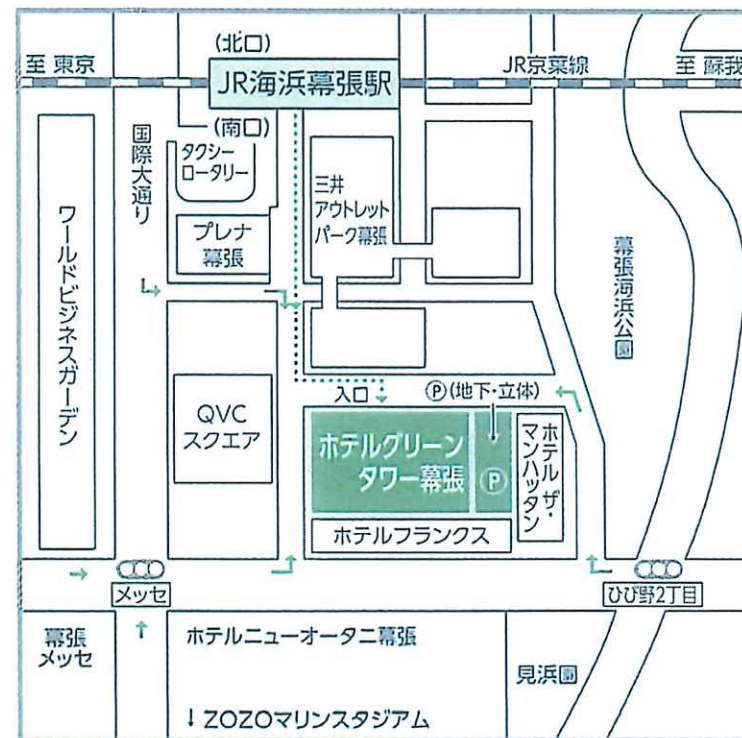

なお、新たに協議会の構成員として参画ご希望の方は、開催日の30日前（令和2年9月29日・火曜日）までに下記の問い合わせ先にお申し出ください。

記

1. 日 時 令和2年10月29日（木）10：30～
2. 場 所 ホテルグリーンタワー幕張 3階 「メイフェア」
千葉市美浜区ひび野2-10-3（別紙案内図参照）
☎ 043-296-1122
3. 予定している議題
 - （1）設置要綱の改正について
 - （2）準特定地域計画の策定について
 - （3）その他

以 上

【本件に関するお問い合わせ先】

千葉地区タクシー事業適正化・活性化協議会 事務局
一般社団法人千葉県タクシー協会 土屋・田中・竹門
☎ 043-307-7002

※お車を運転させるお客様にはお酒の提供はできません。
 予め公共交通機関等のご利用をお願い申し上げます。

ホテルグリーンタワー幕張 交通のご案内

- JR** JR京葉線 海浜幕張駅南口(改札出て左)から徒歩約3分
- バス** JR総武線・京成線 幕張本郷駅からバスで約15分
- 車** 東京方面より東関東自動車道 湾岸習志野I.C.から約5分
 千葉方面より国道357号若葉2丁目交差点から約2分
 東関東自動車道 湾岸千葉I.C.から約5分

土・日・祝祭日は大変混雑いたします。また駐車場に限りがございますので電車での
 ご来館をお願いいたします。当ホテルは海浜幕張駅より徒歩で約3分です。
 尚、お車でのご来館の際は時間に余裕を持ってお越しくださいませ。

ホテルグリーンタワー幕張

〒261-0021 千葉市美浜区ひび野2-10-3 ● 海浜幕張駅前 ●

ホームページは<http://www.greentower.co.jp/>