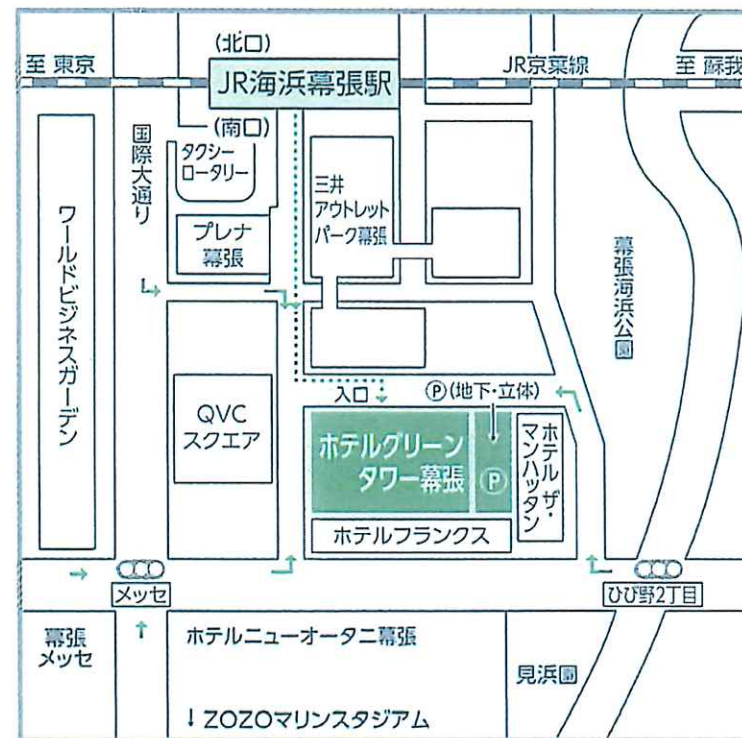

※お車を運転させるお客様にはお酒の提供はできません。
予め公共交通機関等のご利用をお願い申し上げます。

ホテルグリーンタワー幕張 交通のご案内

- **JR** JR京葉線 海浜幕張駅南口(改札出て左)から徒歩約3分
- **バス** JR総武線・京成線 幕張本郷駅からバスで約15分
- **車** 東京方面より東関東自動車道 湾岸習志野I.C.から約5分
  千葉方面より国道357号若葉2丁目交差点から約2分
  東関東自動車道 湾岸千葉I.C.から約5分

土・日・祝祭日は大変混雑いたします。また駐車場に限りがございますので電車での
ご来館をお願いいたします。当ホテルは海浜幕張駅より徒歩で約3分です。
尚、お車でのご来館の際は時間に余裕を持ってお越しくださいませ。

ホテルグリーンタワー幕張

〒261-0021 千葉市美浜区ひび野2-10-3 ● 海浜幕張駅前 ●

ホームページは<http://www.greentower.co.jp/>