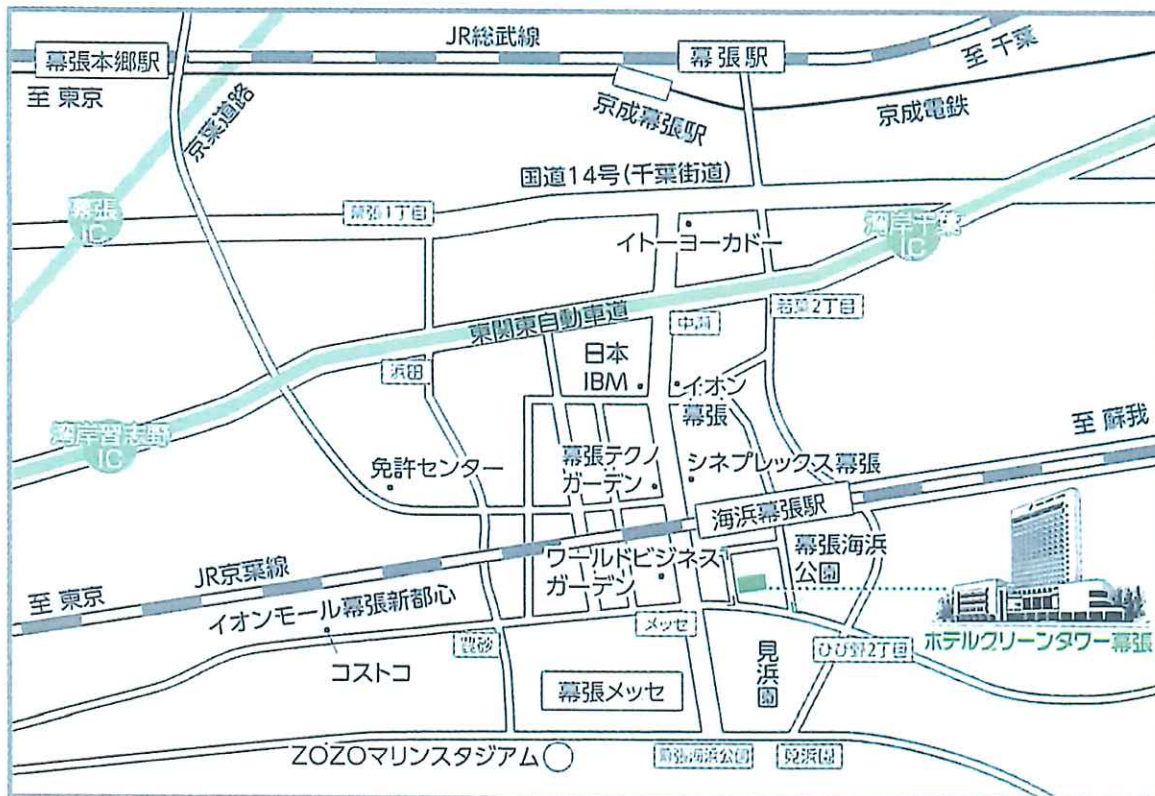

※お車を運転させるお客様にはお酒の提供はできません。
予め公共交通機関等のご利用をお願い申し上げます。

ホテルグリーンタワー幕張 交通のご案内

- **JR** JR京葉線 海浜幕張駅南口(改札出て左)から徒歩約3分
- **バス** JR総武線・京成線 幕張本郷駅からバスで約15分
- **車** 東京方面より東関東自動車道 湾岸習志野I.C.から約5分
  千葉方面より国道357号若葉2丁目交差点から約2分
  東関東自動車道 湾岸千葉I.C.から約5分

土・日・祝祭日は大変混雑いたします。また駐車場に限りがございますので電車での
ご来館をお願いいたします。当ホテルは海浜幕張駅より徒歩で約3分です。
尚、お車でのご来館の際は時間に余裕を持ってお越しくださいませ。

ホテルグリーンタワー幕張

〒261-0021 千葉市美浜区ひび野2-10-3 ● 海浜幕張駅前 ●

ホームページは<http://www.greentower.co.jp/>