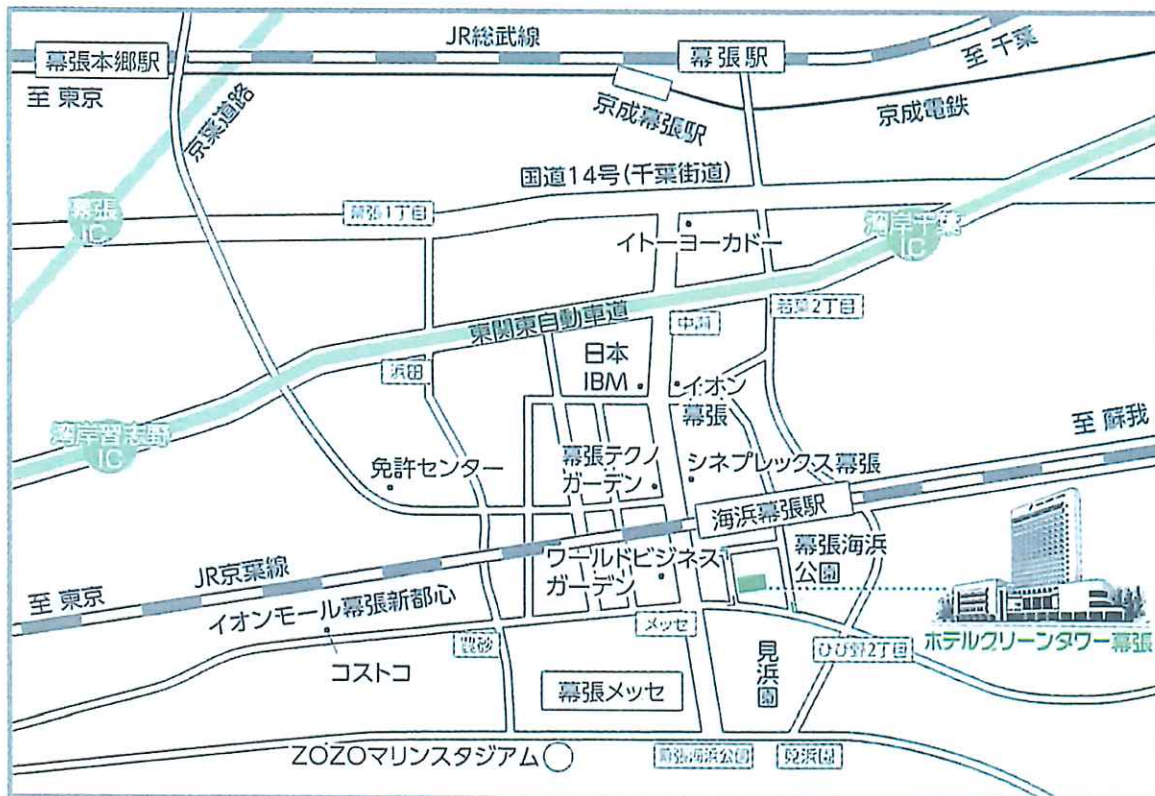

令和2年9月11日

東葛交通圏のタクシー事業適正化・活性化協議会の開催について

標記について、令和2年3月31日をもって「特定地域」の指定が解除され、同年4月1日から「準特定地域」に指定されたことから、「特定地域及び準特定地域における一般乗用旅客自動車運送事業の適正化及び活性化に関する特別措置法（平成21年法律第64号）」に基づき、下記のとおり協議会を開催することになりましたので、設置要綱の規定により公表いたします。

なお、新たに協議会の構成員として参画ご希望の方は、開催日の30日前（令和2年9月29日・火曜日）までに下記の問い合わせ先にお申し出ください。

記

1. 日 時 令和2年10月29日（木）13：00～
2. 場 所 ホテルグリーンタワー幕張 3階 「メイフェア」
千葉県美浜区ひび野2-10-3（別紙案内図参照）
☎ 043-296-1122
3. 予定している議題
 - （1）設置要綱の改正について
 - （2）準特定地域計画の策定について
 - （3）その他

以 上

【本件に関するお問い合わせ先】

東葛地区タクシー事業適正化・活性化協議会 事務局
一般社団法人千葉県タクシー協会 土屋・田中・竹門
☎ 043-307-7002

※お車を運転させるお客様にはお酒の提供はできません。
 予め公共交通機関等のご利用をお願い申し上げます。

ホテルグリーンタワー幕張 交通のご案内

- JR** JR京葉線 海浜幕張駅南口(改札出て左)から徒歩約3分
- バス** JR総武線・京成線 幕張本郷駅からバスで約15分
- 車** 東京方面より東関東自動車道 湾岸習志野I.C.から約5分
 千葉方面より国道357号若葉2丁目交差点から約2分
 東関東自動車道 湾岸千葉I.C.から約5分

土・日・祝祭日は大変混雑いたします。また駐車場に限りがございますので電車での
 ご来館をお願いいたします。当ホテルは海浜幕張駅より徒歩で約3分です。
 尚、お車でのご来館の際は時間に余裕を持ってお越しくださいませ。

ホテルグリーンタワー幕張

〒261-0021 千葉市美浜区ひび野2-10-3 ● 海浜幕張駅前 ●

ホームページは<http://www.greentower.co.jp/>