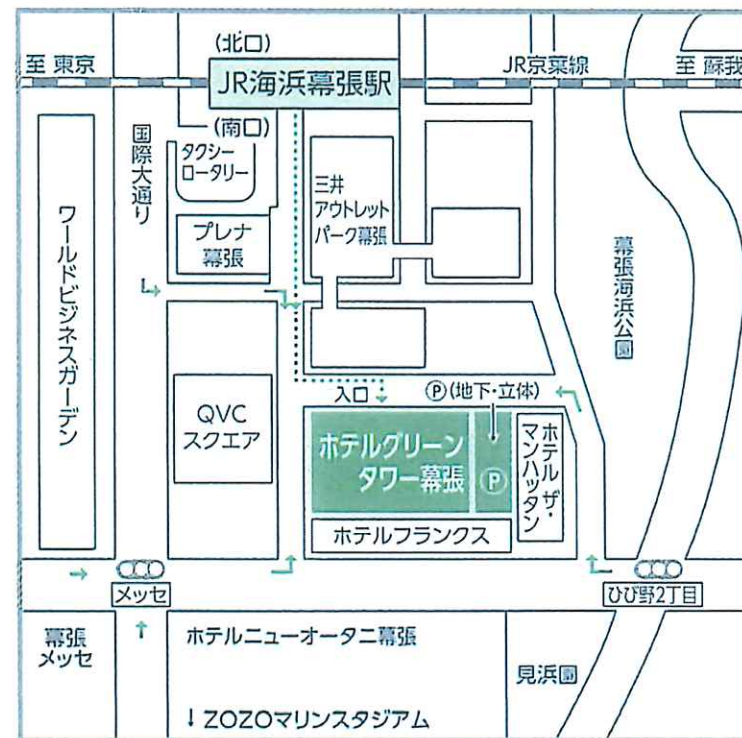

なお、新たに協議会の構成員として参画ご希望の方は、開催日の30日前（令和2年9月29日・火曜日）までに下記の問い合わせ先にお申し出ください。

記

1. 日 時 令和2年10月29日（木）13：00～
2. 場 所 ホテルグリーンタワー幕張 3階 「メイフェア」
千葉県美浜区ひび野2-10-3（別紙案内図参照）
☎ 043-296-1122
3. 予定している議題
 - （1）設置要綱の改正について
 - （2）準特定地域計画の策定について
 - （3）その他

以 上

【本件に関するお問い合わせ先】

東葛地区タクシー事業適正化・活性化協議会 事務局
一般社団法人千葉県タクシー協会 土屋・田中・竹門
☎ 043-307-7002

※お車を運転させるお客様にはお酒の提供はできません。
 予め公共交通機関等のご利用をお願い申し上げます。

ホテルグリーンタワー幕張 交通のご案内

- JR** JR京葉線 海浜幕張駅南口(改札出て左)から徒歩約3分
- バス** JR総武線・京成線 幕張本郷駅からバスで約15分
- 車** 東京方面より東関東自動車道 湾岸習志野I.C.から約5分
 千葉方面より国道357号若葉2丁目交差点から約2分
 東関東自動車道 湾岸千葉I.C.から約5分

土・日・祝祭日は大変混雑いたします。また駐車場に限りがございますので電車での
 ご来館をお願いいたします。当ホテルは海浜幕張駅より徒歩で約3分です。
 尚、お車でのご来館の際は時間に余裕を持ってお越しくださいませ。

ホテルグリーンタワー幕張

〒261-0021 千葉市美浜区ひび野2-10-3 ● 海浜幕張駅前 ●

ホームページは<http://www.greentower.co.jp/>