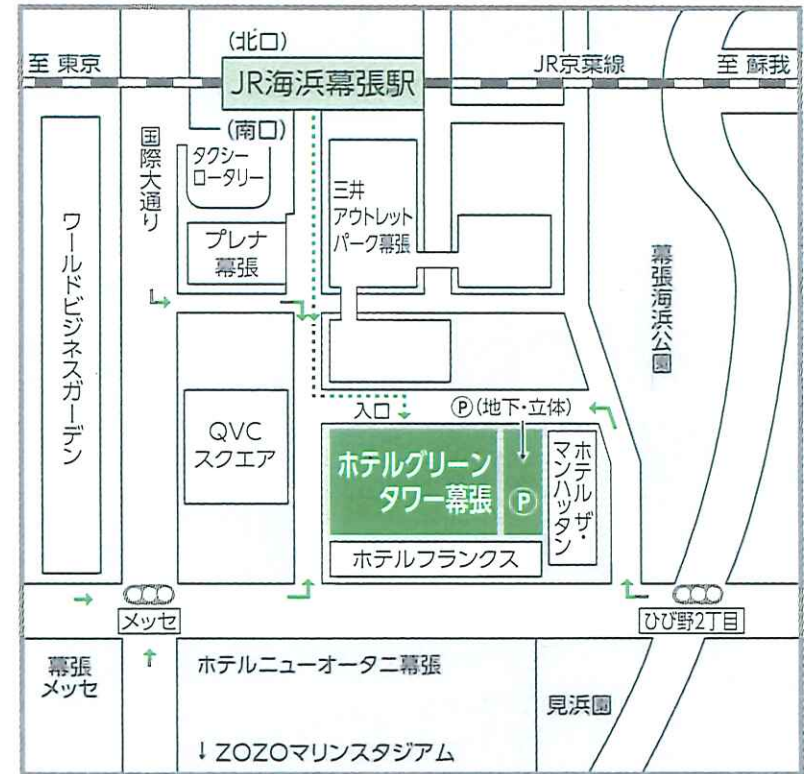

令和2年3月23日

千葉交通圏のタクシー事業適正化・活性化協議会の開催について

標記について、令和2年3月31日をもって「特定地域」の指定が解除されることから「特定地域及び準特定地域における一般乗用旅客自動車運送事業の適正化及び活性化に関する特別措置法（平成21年法律第64号）」に基づき、下記のとおり協議会を開催することになりましたので、設置要綱の規定により公表いたします。

なお、新たに協議会の構成員として参画ご希望の方は、開催日の30日前（令和2年4月13日・月曜日）までに下記の問い合わせ先にお申し出ください。

記

1. 日 時 令和2年5月13日（水）10：30～
2. 場 所 ホテルグリーンタワー幕張 3階 「メイフェア」
千葉市美浜区ひび野2-10-3（別紙案内図参照）
☎ 043-296-1122
3. 予定している議題
 - （1）設置要綱の改正について
 - （2）準特定地域計画の策定について
 - （3）その他

以 上

【本件に関するお問い合わせ先】
千葉地区タクシー事業適正化・活性化協議会 事務局
一般社団法人千葉県タクシー協会 土屋・田中・竹門
☎ 043-307-7002

※お車を運転させるお客様にはお酒の提供はできません。
 予め公共交通機関等のご利用をお願い申し上げます。

ホテルグリーンタワー幕張 交通のご案内

- JR** JR京葉線 海浜幕張駅南口(改札出て左)から徒歩約3分
- バス** JR総武線・京成線 幕張本郷駅からバスで約15分
- 車** 東京方面より東関東自動車道 湾岸習志野I.C.から約5分
 千葉方面より国道357号若葉2丁目交差点から約2分
 東関東自動車道 湾岸千葉I.C.から約5分

土・日・祝祭日は大変混雑いたします。また駐車場に限りがございますので電車での
 ご来館をお願いいたします。当ホテルは海浜幕張駅より徒歩で約3分です。
 尚、お車でのご来館の際は時間に余裕を持ってお越しくださいませ。

ホテルグリーンタワー幕張

〒261-0021 千葉市美浜区ひび野2-10-3 ●海浜幕張駅前●

ホームページは<http://www.greentower.co.jp/>