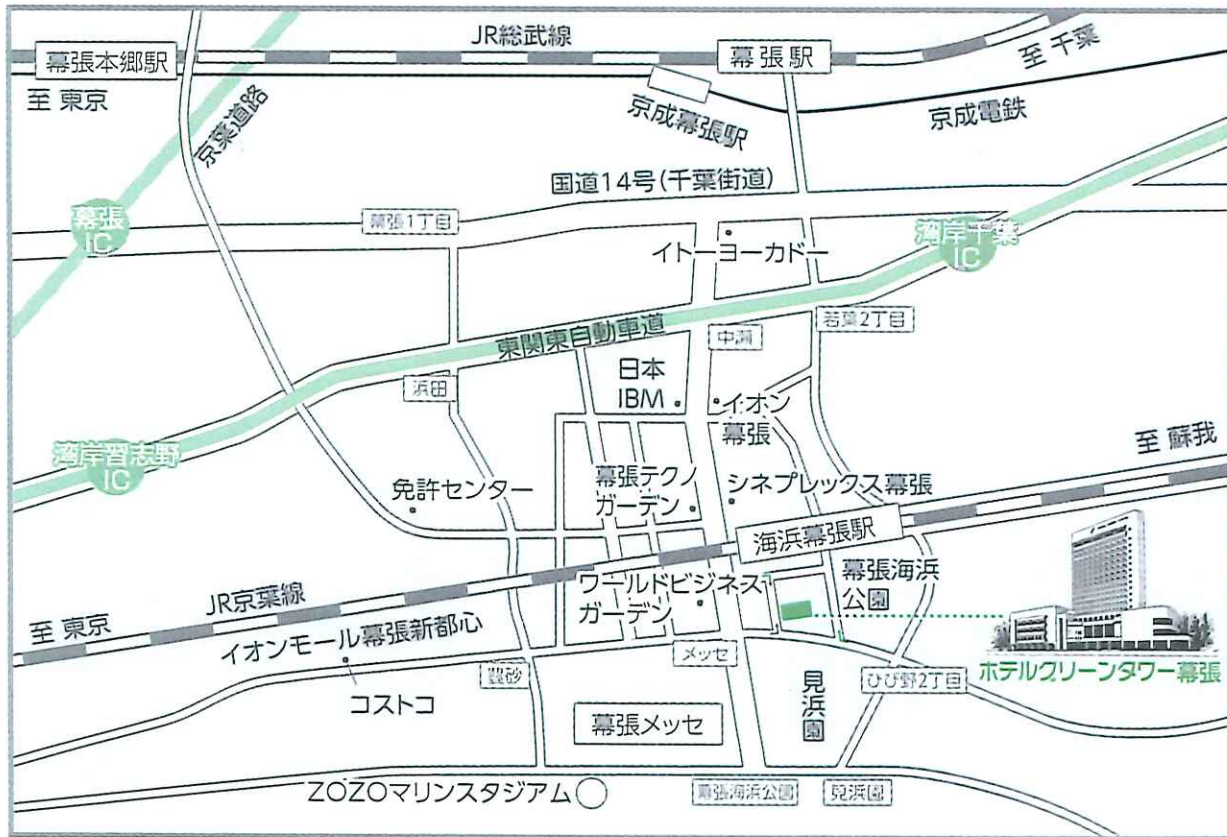

令和2年3月23日

千葉交通圏のタクシー事業適正化・活性化協議会の開催について

標記について、令和2年3月31日をもって「特定地域」の指定が解除されることから「特定地域及び準特定地域における一般乗用旅客自動車運送事業の適正化及び活性化に関する特別措置法（平成21年法律第64号）」に基づき、下記のとおり協議会を開催することになりましたので、設置要綱の規定により公表いたします。

なお、新たに協議会の構成員として参画ご希望の方は、開催日の30日前（令和2年4月13日・月曜日）までに下記の問い合わせ先にお申し出ください。

記

1. 日 時 令和2年5月13日（水）10：30～
2. 場 所 ホテルグリーンタワー幕張 3階 「メイフェア」
千葉市美浜区ひび野2-10-3（別紙案内図参照）
☎ 043-296-1122
3. 予定している議題
 - （1）設置要綱の改正について
 - （2）準特定地域計画の策定について
 - （3）その他

以 上

【本件に関するお問い合わせ先】
千葉地区タクシー事業適正化・活性化協議会 事務局
一般社団法人千葉県タクシー協会 土屋・田中・竹門
☎ 043-307-7002

※お車を運転させるお客様にはお酒の提供はできません。
 予め公共交通機関等のご利用をお願い申し上げます。

ホテルグリーンタワー幕張 交通のご案内

- JR** JR京葉線 海浜幕張駅南口(改札出て左)から徒歩約3分
- バス** JR総武線・京成線 幕張本郷駅からバスで約15分
- 車** 東京方面より東関東自動車道 湾岸習志野I.C.から約5分
 千葉方面より国道357号若葉2丁目交差点から約2分
 東関東自動車道 湾岸千葉I.C.から約5分

土・日・祝祭日は大変混雑いたします。また駐車場に限りがございますので電車での
 ご来館をお願いいたします。当ホテルは海浜幕張駅より徒歩で約3分です。
 尚、お車でのご来館の際は時間に余裕を持ってお越しくださいませ。

ホテルグリーンタワー幕張

〒261-0021 千葉市美浜区ひび野2-10-3 ●海浜幕張駅前●

ホームページは<http://www.greentower.co.jp/>