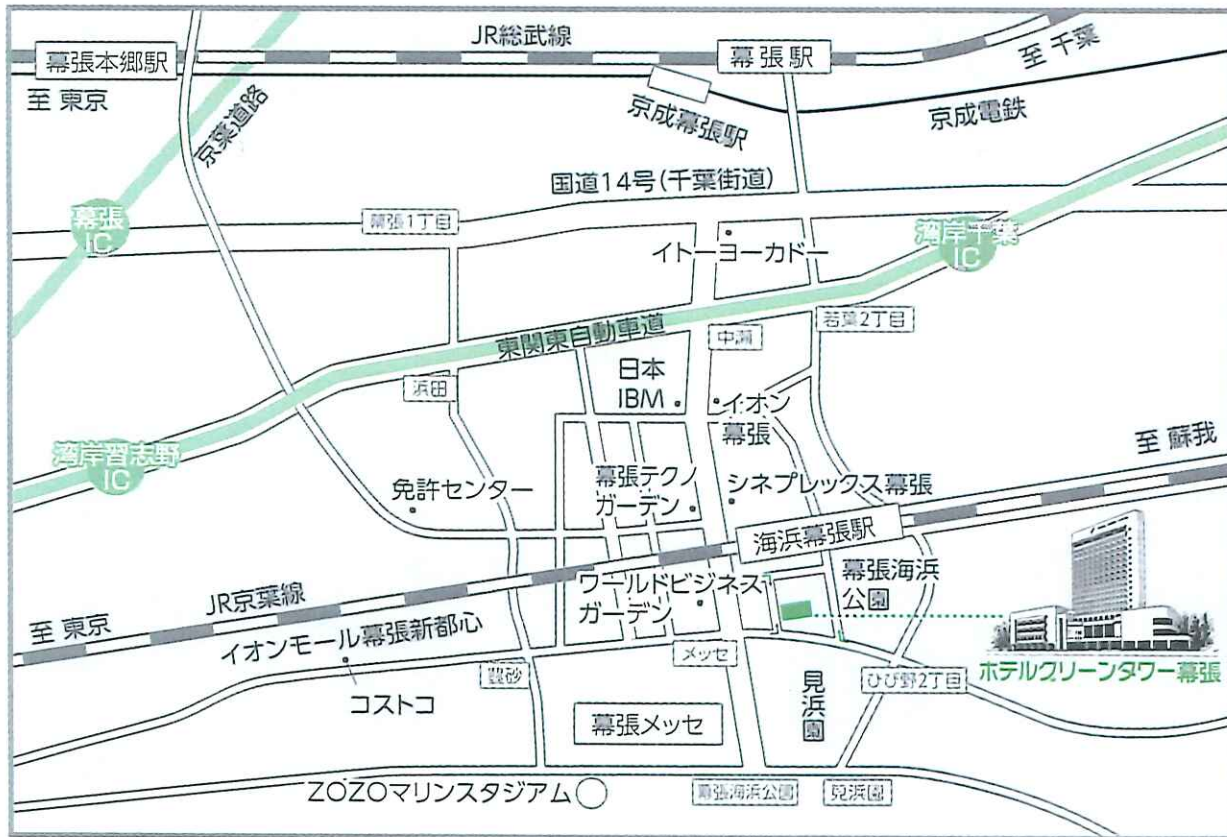

令和2年3月23日

京葉交通圏のタクシー事業適正化・活性化協議会の開催について

標記について、令和2年3月31日をもって「特定地域」の指定が解除されることから「特定地域及び準特定地域における一般乗用旅客自動車運送事業の適正化及び活性化に関する特別措置法（平成21年法律第64号）」に基づき、下記のとおり協議会を開催することになりましたので、設置要綱の規定により公表いたします。

なお、新たに協議会の構成員として参画ご希望の方は、開催日の30日前（令和2年4月13日・月曜日）までに下記の問い合わせ先にお申し出ください。

記

1. 日 時 令和2年5月13日（水）14：30～
2. 場 所 ホテルグリーンタワー幕張 3階 「メイフェア」
千葉市美浜区ひび野2-10-3（別紙案内図参照）
☎ 043-296-1122
3. 予定している議題
 - （1）設置要綱の改正について
 - （2）準特定地域計画の策定について
 - （3）その他

以 上

【本件に関するお問い合わせ先】

京葉地区タクシー事業適正化・活性化協議会 事務局
一般社団法人千葉県タクシー協会 土屋・田中・竹門
☎ 043-307-7002

※お車を運転させるお客様にはお酒の提供はできません。
 予め公共交通機関等のご利用をお願い申し上げます。

ホテルグリーンタワー幕張 交通のご案内

- JR** JR京葉線 海浜幕張駅南口(改札出て左)から徒歩約3分
- バス** JR総武線・京成線 幕張本郷駅からバスで約15分
- 車** 東京方面より東関東自動車道 湾岸習志野I.C.から約5分
 千葉方面より国道357号若葉2丁目交差点から約2分
 東関東自動車道 湾岸千葉I.C.から約5分

土・日・祝祭日は大変混雑いたします。また駐車場に限りがございますので電車での
 ご来館をお願いいたします。当ホテルは海浜幕張駅より徒歩で約3分です。
 尚、お車でのご来館の際は時間に余裕を持ってお越しくださいませ。

ホテルグリーンタワー幕張

〒261-0021 千葉市美浜区ひび野2-10-3 ●海浜幕張駅前●

ホームページは<http://www.greentower.co.jp/>