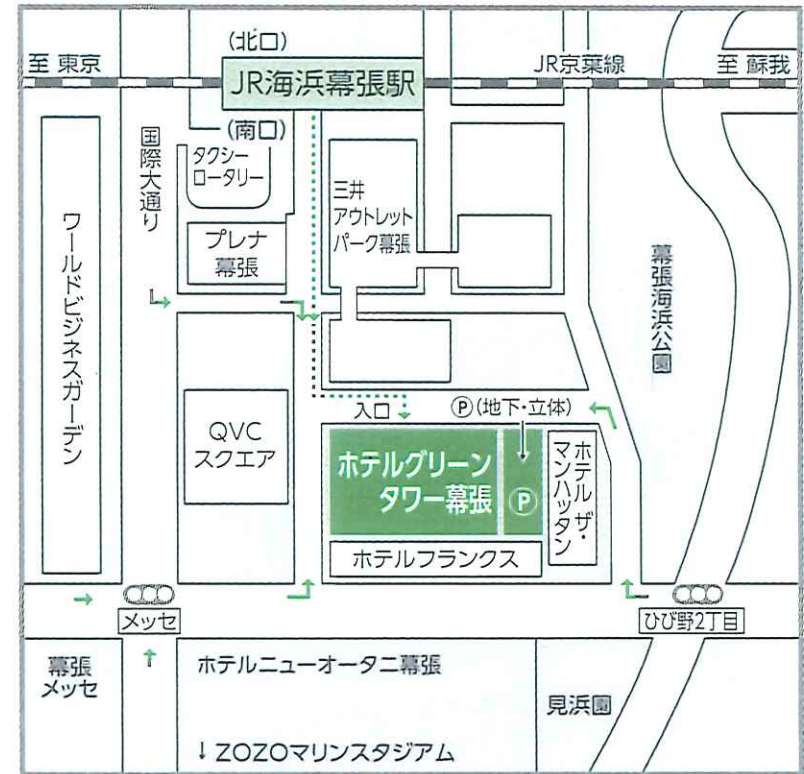

令和2年3月23日

京葉交通圏のタクシー事業適正化・活性化協議会の開催について

標記について、令和2年3月31日をもって「特定地域」の指定が解除されることから「特定地域及び準特定地域における一般乗用旅客自動車運送事業の適正化及び活性化に関する特別措置法（平成21年法律第64号）」に基づき、下記のとおり協議会を開催することになりましたので、設置要綱の規定により公表いたします。

なお、新たに協議会の構成員として参画ご希望の方は、開催日の30日前（令和2年4月13日・月曜日）までに下記の問い合わせ先にお申し出ください。

記

1. 日 時 令和2年5月13日（水）14：30～
2. 場 所 ホテルグリーンタワー幕張 3階 「メイフェア」
千葉市美浜区ひび野2-10-3（別紙案内図参照）
☎ 043-296-1122
3. 予定している議題
 - （1）設置要綱の改正について
 - （2）準特定地域計画の策定について
 - （3）その他

以 上

【本件に関するお問い合わせ先】

京葉地区タクシー事業適正化・活性化協議会 事務局
一般社団法人千葉県タクシー協会 土屋・田中・竹門
☎ 043-307-7002

※お車を運転させるお客様にはお酒の提供はできません。
 予め公共交通機関等のご利用をお願い申し上げます。

ホテルグリーンタワー幕張 交通のご案内

- JR** JR京葉線 海浜幕張駅南口(改札出て左)から徒歩約3分
- バス** JR総武線・京成線 幕張本郷駅からバスで約15分
- 車** 東京方面より東関東自動車道 湾岸習志野I.C.から約5分
 千葉方面より国道357号若葉2丁目交差点から約2分
 東関東自動車道 湾岸千葉I.C.から約5分

土・日・祝祭日は大変混雑いたします。また駐車場に限りがございますので電車での
 ご来館をお願いいたします。当ホテルは海浜幕張駅より徒歩で約3分です。
 尚、お車でのご来館の際は時間に余裕を持ってお越しくださいませ。

ホテルグリーンタワー幕張

〒261-0021 千葉市美浜区ひび野2-10-3 ●海浜幕張駅前●

ホームページは<http://www.greentower.co.jp/>