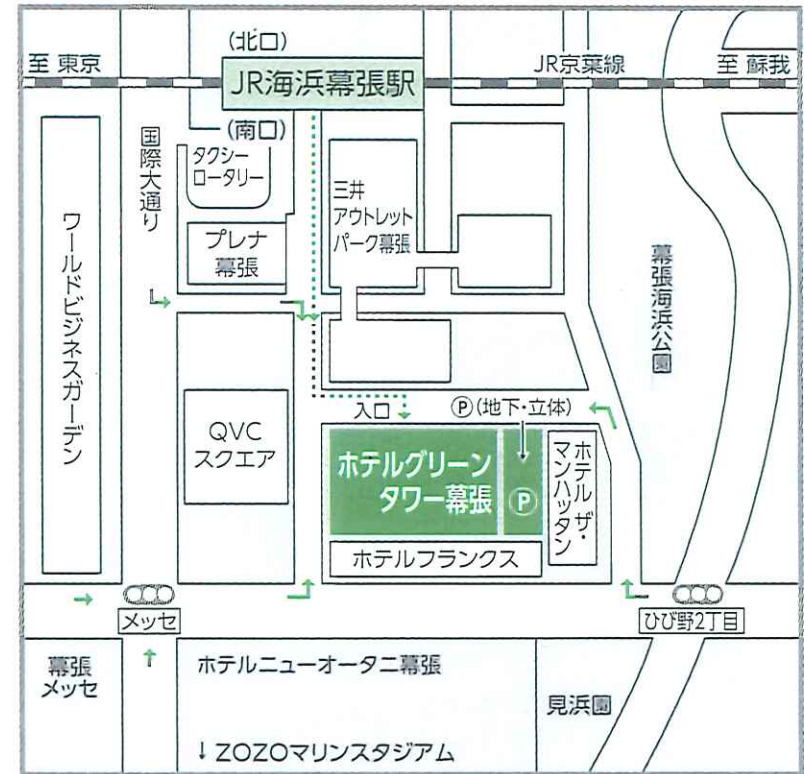

令和2年3月23日

東葛交通圏のタクシー事業適正化・活性化協議会の開催について

標記について、令和2年3月31日をもって「特定地域」の指定が解除されることから「特定地域及び準特定地域における一般乗用旅客自動車運送事業の適正化及び活性化に関する特別措置法（平成21年法律第64号）」に基づき、下記のとおり協議会を開催することになりましたので、設置要綱の規定により公表いたします。

なお、新たに協議会の構成員として参画ご希望の方は、開催日の30日前（令和2年4月13日・月曜日）までに下記の問い合わせ先にお申し出ください。

記

1. 日 時 令和2年5月13日（水）13：00～
2. 場 所 ホテルグリーンタワー幕張 3階 「メイフェア」
千葉市美浜区ひび野2-10-3（別紙案内図参照）
☎ 043-296-1122
3. 予定している議題
 - （1）設置要綱の改正について
 - （2）準特定地域計画の策定について
 - （3）その他

以 上

【本件に関するお問い合わせ先】

東葛地区タクシー事業適正化・活性化協議会 事務局
一般社団法人千葉県タクシー協会 土屋・田中・竹門
☎ 043-307-7002

※お車を運転させるお客様にはお酒の提供はできません。
 予め公共交通機関等のご利用をお願い申し上げます。

ホテルグリーンタワー幕張 交通のご案内

- JR** JR京葉線 海浜幕張駅南口(改札出て左)から徒歩約3分
- バス** JR総武線・京成線 幕張本郷駅からバスで約15分
- 車** 東京方面より東関東自動車道 湾岸習志野I.C.から約5分
 千葉方面より国道357号若葉2丁目交差点から約2分
 東関東自動車道 湾岸千葉I.C.から約5分

土・日・祝祭日は大変混雑いたします。また駐車場に限りがございますので電車での
 ご来館をお願いいたします。当ホテルは海浜幕張駅より徒歩で約3分です。
 尚、お車でのご来館の際は時間に余裕を持ってお越しくださいませ。

ホテルグリーンタワー幕張

〒261-0021 千葉市美浜区ひび野2-10-3 ● 海浜幕張駅前 ●

ホームページは<http://www.greentower.co.jp/>