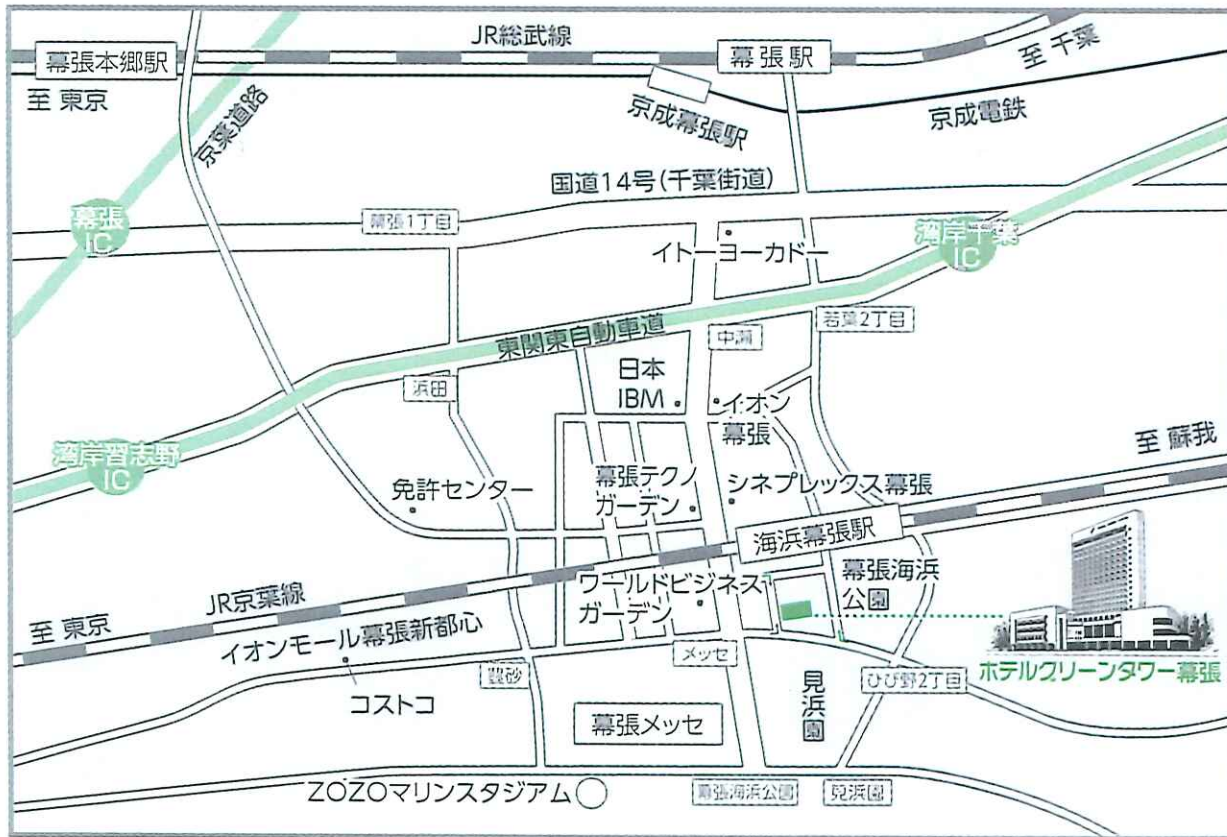

令和2年3月23日

東葛交通圏のタクシー事業適正化・活性化協議会の開催について

標記について、令和2年3月31日をもって「特定地域」の指定が解除されることから「特定地域及び準特定地域における一般乗用旅客自動車運送事業の適正化及び活性化に関する特別措置法（平成21年法律第64号）」に基づき、下記のとおり協議会を開催することになりましたので、設置要綱の規定により公表いたします。

なお、新たに協議会の構成員として参画ご希望の方は、開催日の30日前（令和2年4月13日・月曜日）までに下記の問い合わせ先にお申し出ください。

記

1. 日 時 令和2年5月13日（水）13：00～
2. 場 所 ホテルグリーンタワー幕張 3階 「メイフェア」
千葉市美浜区ひび野2-10-3（別紙案内図参照）
☎ 043-296-1122
3. 予定している議題
 - （1）設置要綱の改正について
 - （2）準特定地域計画の策定について
 - （3）その他

以 上

【本件に関するお問い合わせ先】

東葛地区タクシー事業適正化・活性化協議会 事務局
一般社団法人千葉県タクシー協会 土屋・田中・竹門
☎ 043-307-7002

※お車を運転させるお客様にはお酒の提供はできません。
 予め公共交通機関等のご利用をお願い申し上げます。

ホテルグリーンタワー幕張 交通のご案内

- JR** JR京葉線 海浜幕張駅南口(改札出て左)から徒歩約3分
- バス** JR総武線・京成線 幕張本郷駅からバスで約15分
- 車** 東京方面より東関東自動車道 湾岸習志野I.C.から約5分
 千葉方面より国道357号若葉2丁目交差点から約2分
 東関東自動車道 湾岸千葉I.C.から約5分

土・日・祝祭日は大変混雑いたします。また駐車場に限りがございますので電車での
 ご来館をお願いいたします。当ホテルは海浜幕張駅より徒歩で約3分です。
 尚、お車でのご来館の際は時間に余裕を持ってお越しくださいませ。

ホテルグリーンタワー幕張

〒261-0021 千葉市美浜区ひび野2-10-3 ● 海浜幕張駅前 ●

ホームページは<http://www.greentower.co.jp/>