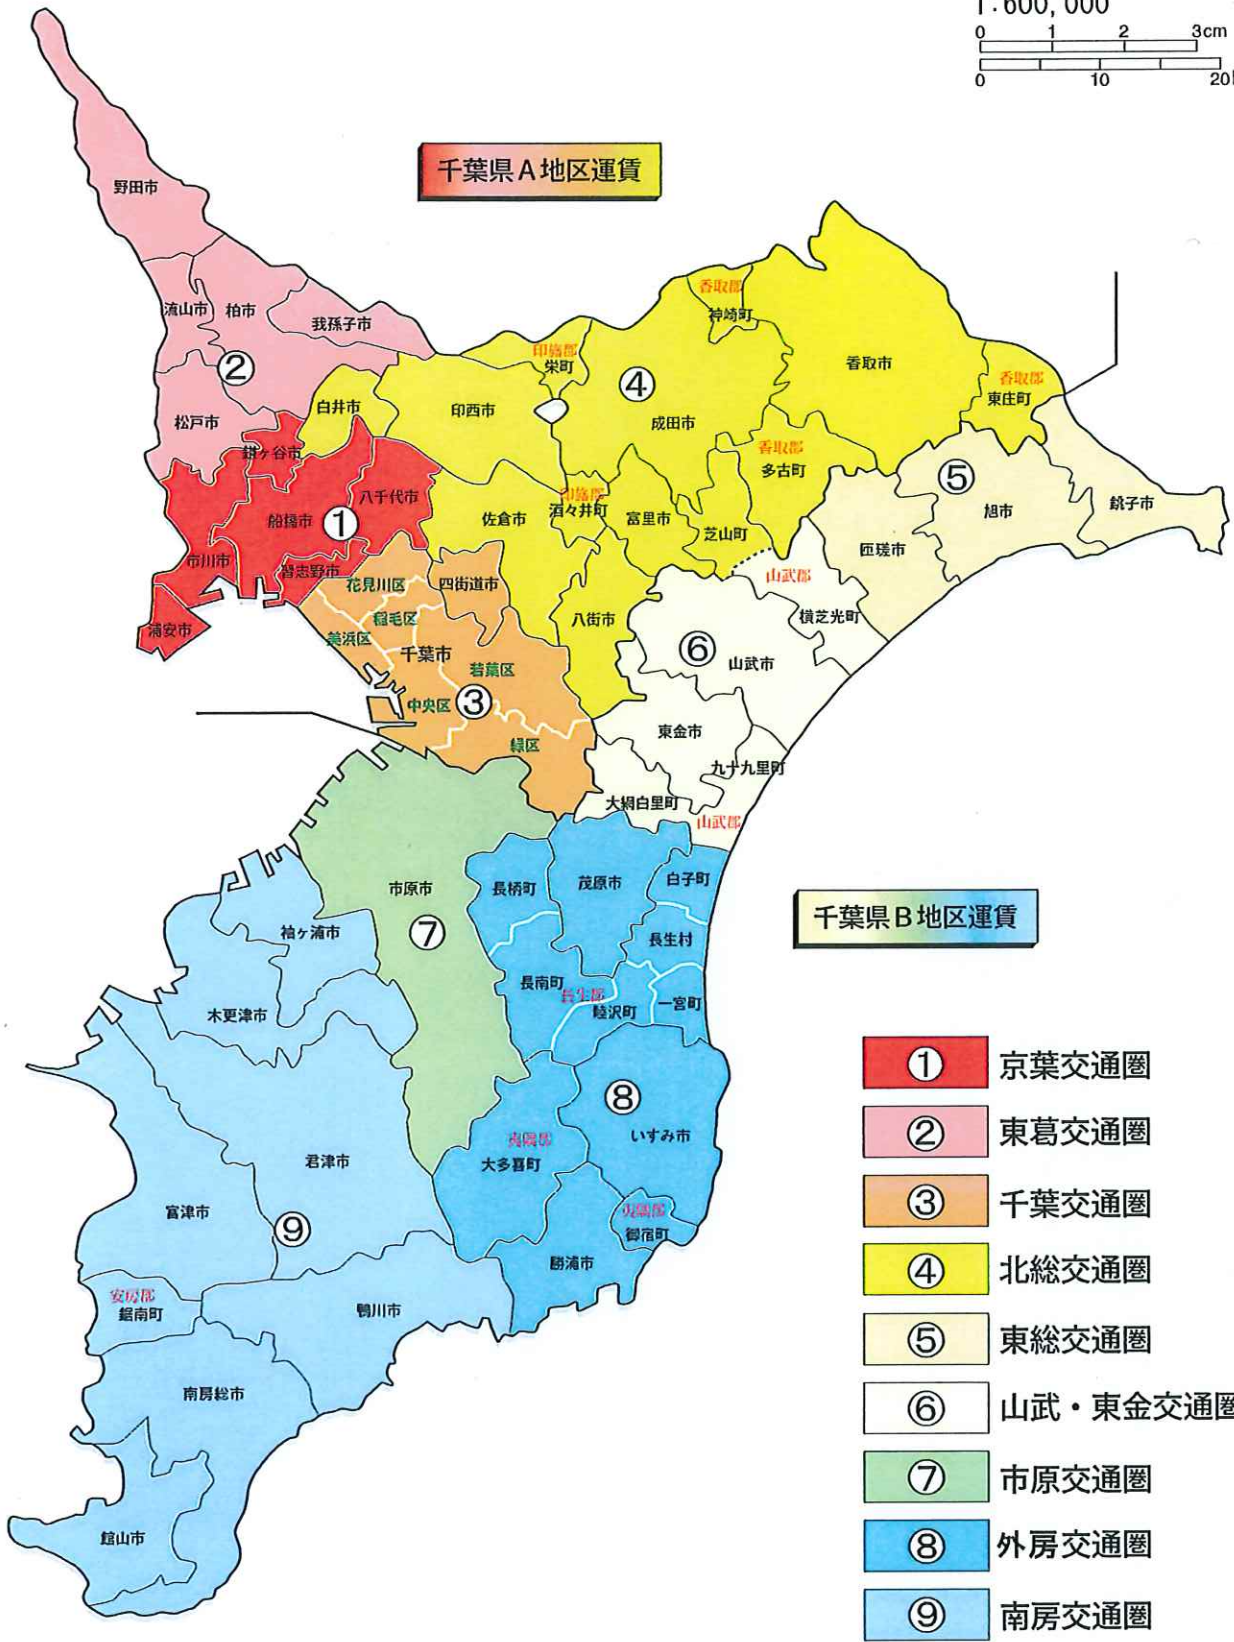

千葉県

1:600,000

千葉県A地区運賃

千葉県B地区運賃

- ①** 京葉交通圏
- ②** 東葛交通圏
- ③** 千葉交通圏
- ④** 北総交通圏
- ⑤** 東総交通圏
- ⑥** 山武・東金交通圏
- ⑦** 市原交通圏
- ⑧** 外房交通圏
- ⑨** 南房交通圏